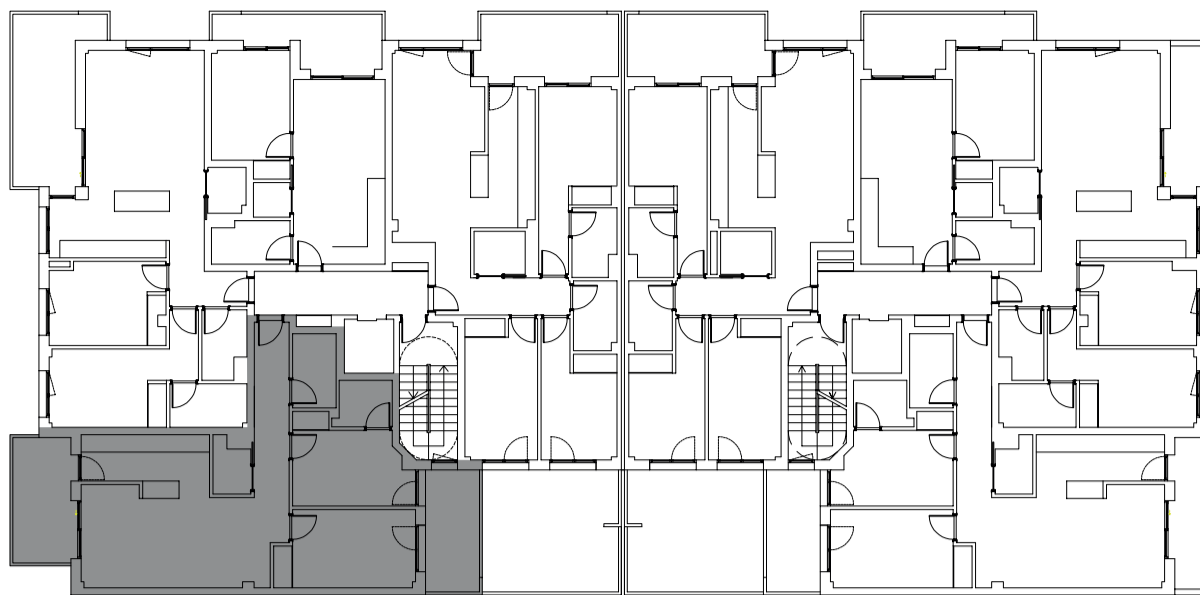

RESIDENCIAL
FINCA
LA **TORRE**

PLANTA 1 A PORTAL 1

METROS CONSTRUIDOS 83.06 m² (+ 8.64 m² terraza + patio)

METROS ÚTILES 70.07 m² (+ 8.64 m² terraza + patio)

WWW.RESIDENCIALFINCALATORRE.COM