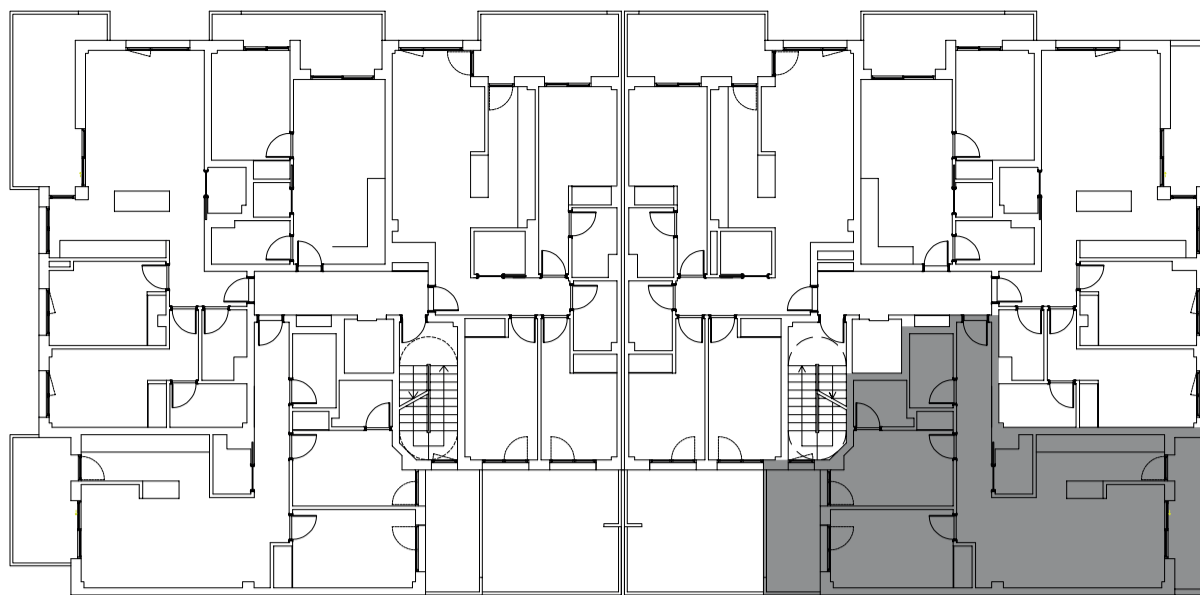

RESIDENCIAL
FINCA
LA **TORRE**

PLANTA 1 A PORTAL 2

METROS CONSTRUIDOS 83.06m² (patio + zona exterior pública)

METROS ÚTILES 70.07 m² (patio + zona exterior pública)

WWW.RESIDENCIALFINCALATORRE.COM