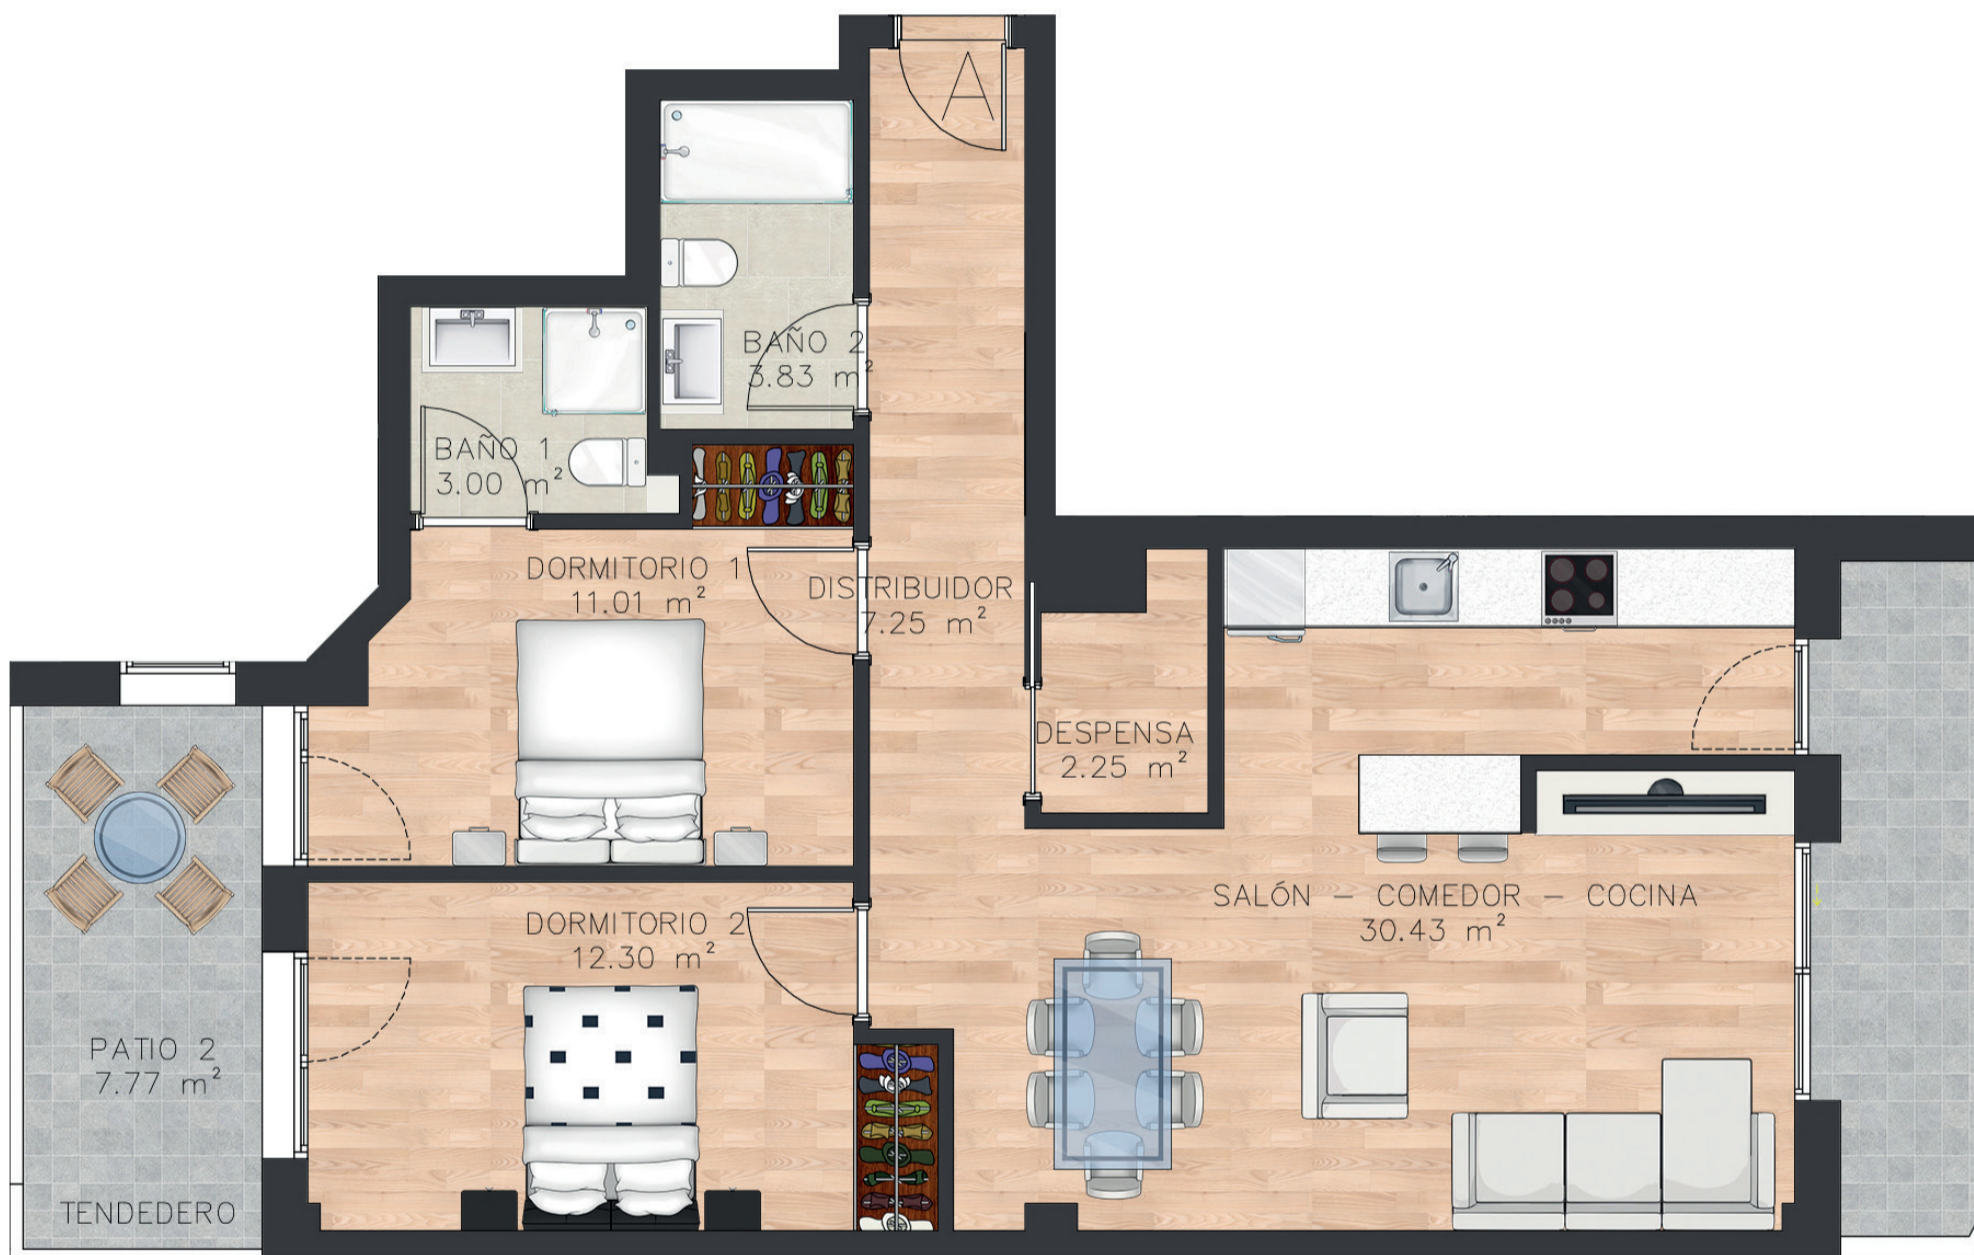

RESIDENCIAL
FINCA
LA **TORRE**

PLANTA 1 A PORTAL 2

METROS CONSTRUIDOS 83.06m² (patio + zona exterior pública)

METROS ÚTILES 70.07 m² (patio + zona exterior pública)

WWW.RESIDENCIALFINCALATORRE.COM