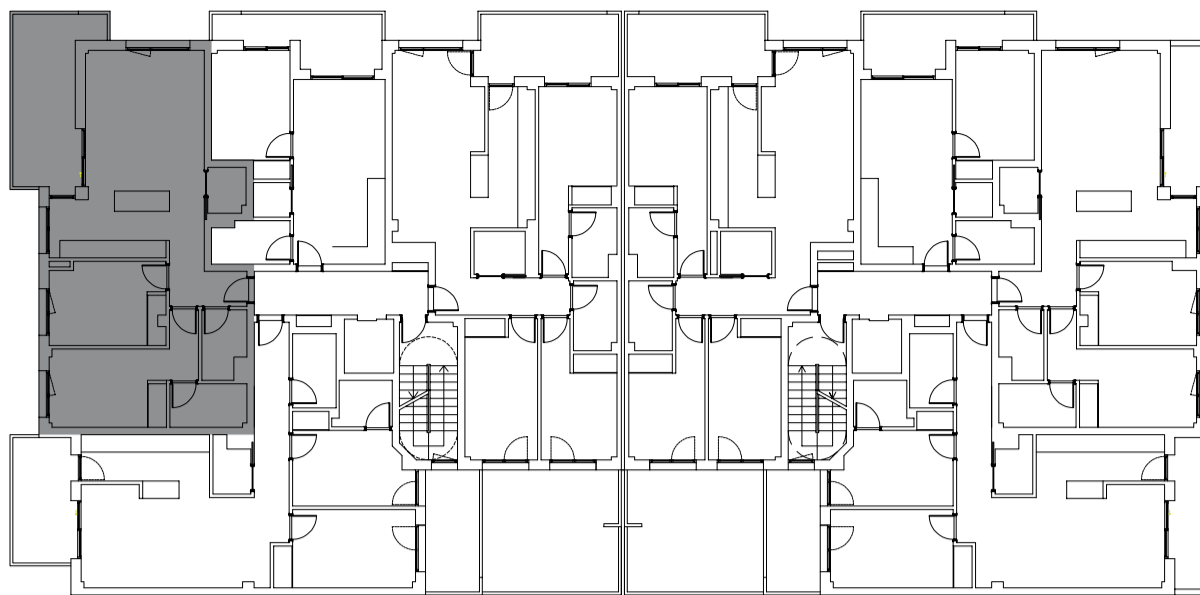

RESIDENCIAL
FINCA
LA **TORRE**

PLANTA 1 B PORTAL 1

METROS CONSTRUIDOS 82.87m² (+ 13.76m² terraza)

METROS ÚTILES 69.36 m² (+ 13.76 m² terraza)

WWW.RESIDENCIALFINCALATORRE.COM