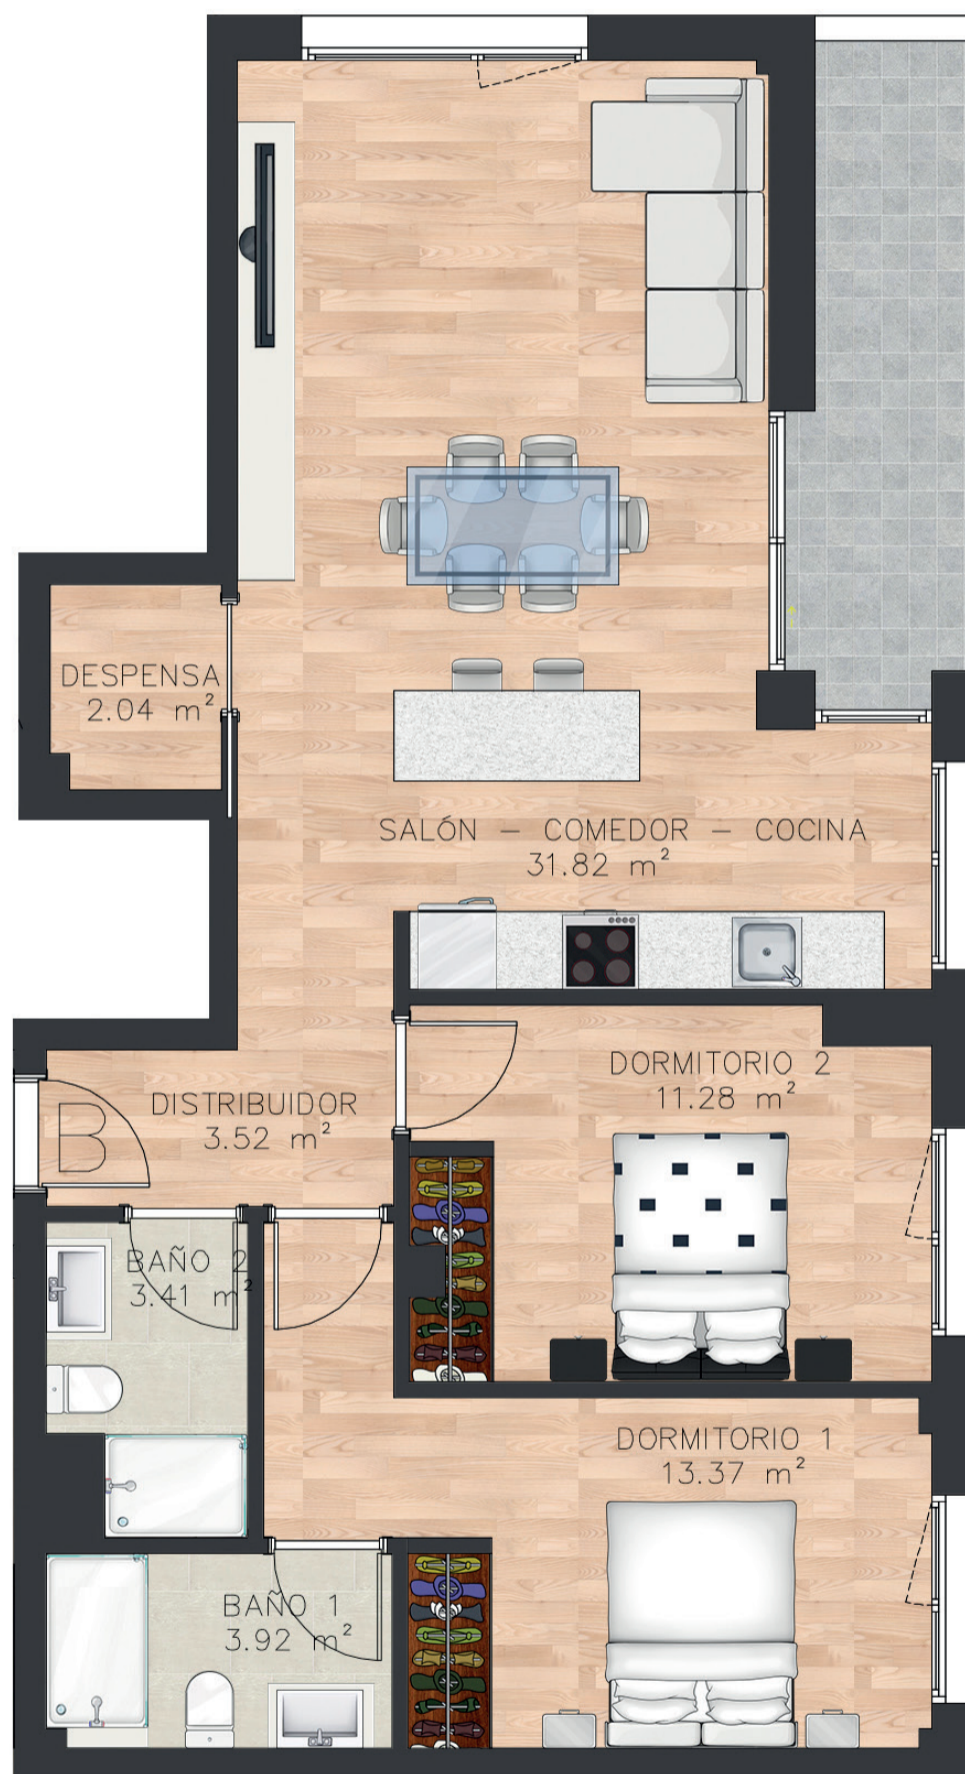

RESIDENCIAL
FINCA
LA **TORRE**

PLANTA 1 B PORTAL 2

METROS CONSTRUIDOS 82.87m² (zona exterior pública)

METROS ÚTILES 69.36 m² (zona exterior pública)

WWW.RESIDENCIALFINCALATORRE.COM