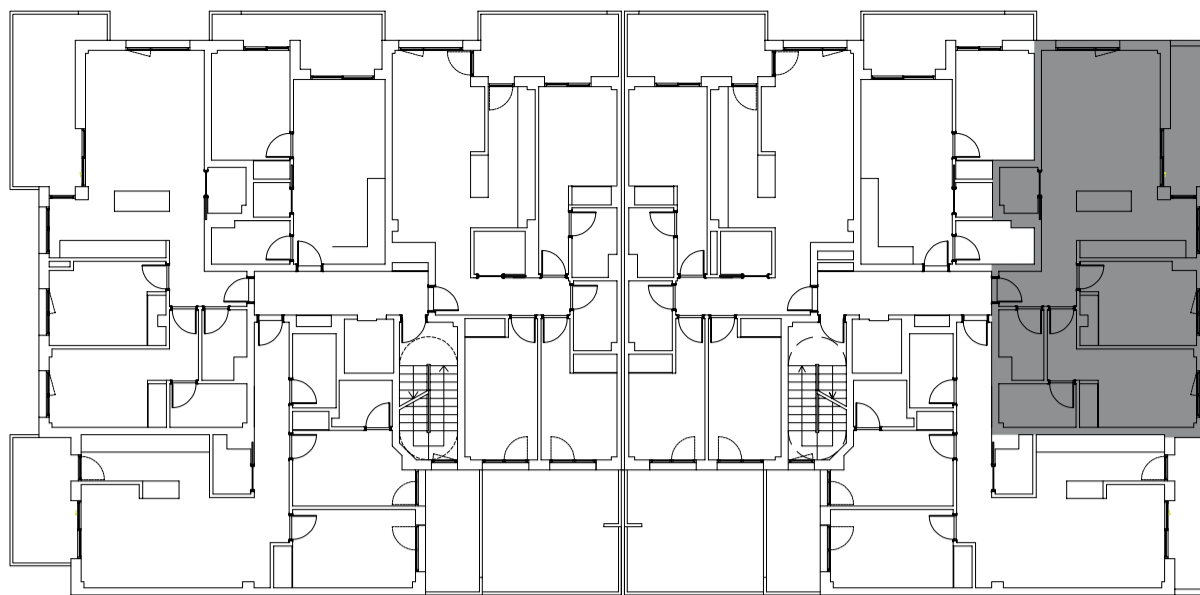

RESIDENCIAL
FINCA
LA **TORRE**

PLANTA 1 B PORTAL 2

METROS CONSTRUIDOS 82.87m² (zona exterior pública)

METROS ÚTILES 69.36 m² (zona exterior pública)

WWW.RESIDENCIALFINCALATORRE.COM