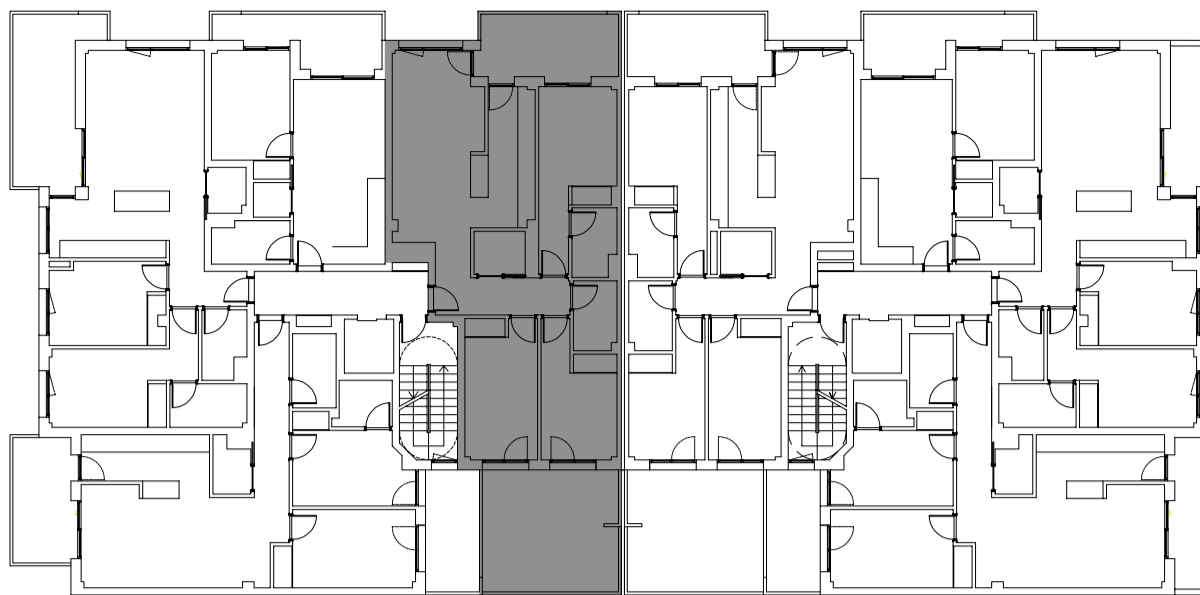

RESIDENCIAL
FINCA
LA **TORRE**

PLANTA 1 D PORTAL 1

METROS CONSTRUIDOS 95.86m² (+ 10.18m² terraza + patio)

METROS ÚTILES 81,18 m² (+ 10.18 m² terraza + patio)

WWW.RESIDENCIALFINCALATORRE.COM