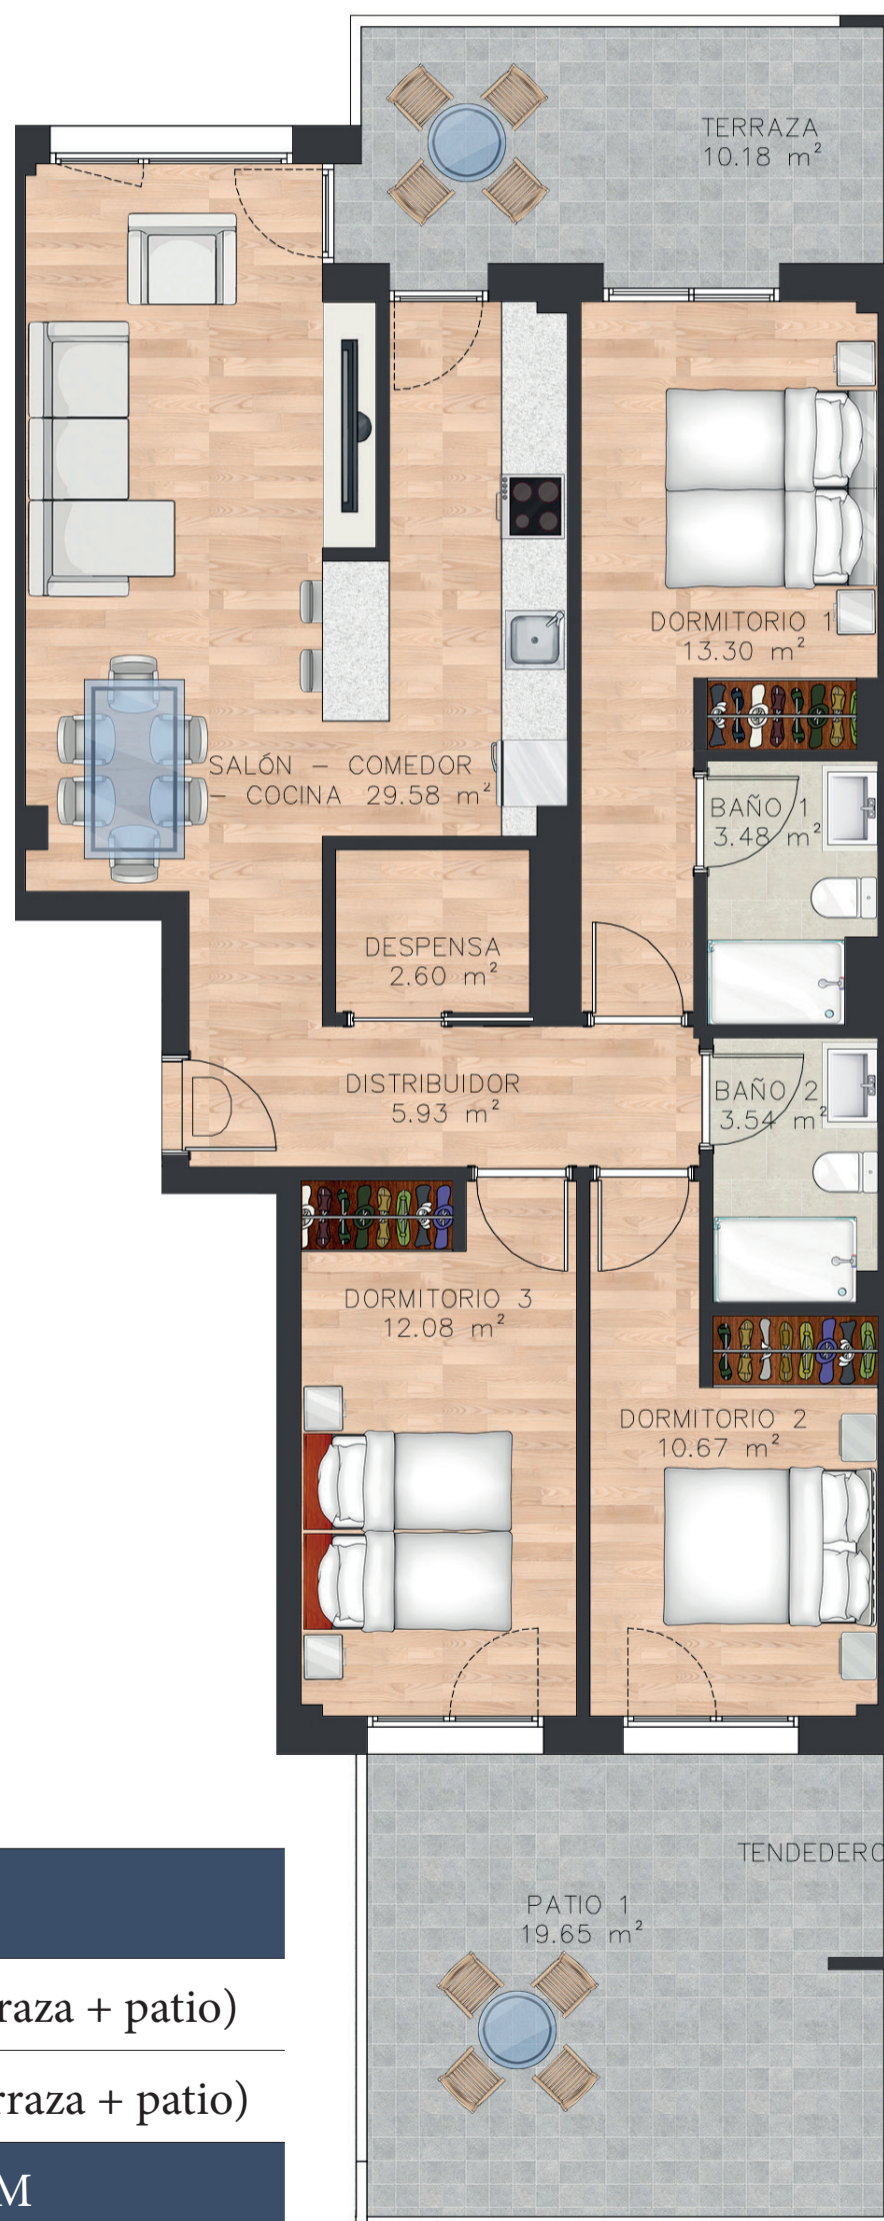

RESIDENCIAL
FINCA
LA **TORRE**

PLANTA 1 D PORTAL 1

METROS CONSTRUIDOS 95.86m² (+ 10.18m² terraza + patio)

METROS ÚTILES 81,18 m² (+ 10.18 m² terraza + patio)

WWW.RESIDENCIALFINCALATORRE.COM