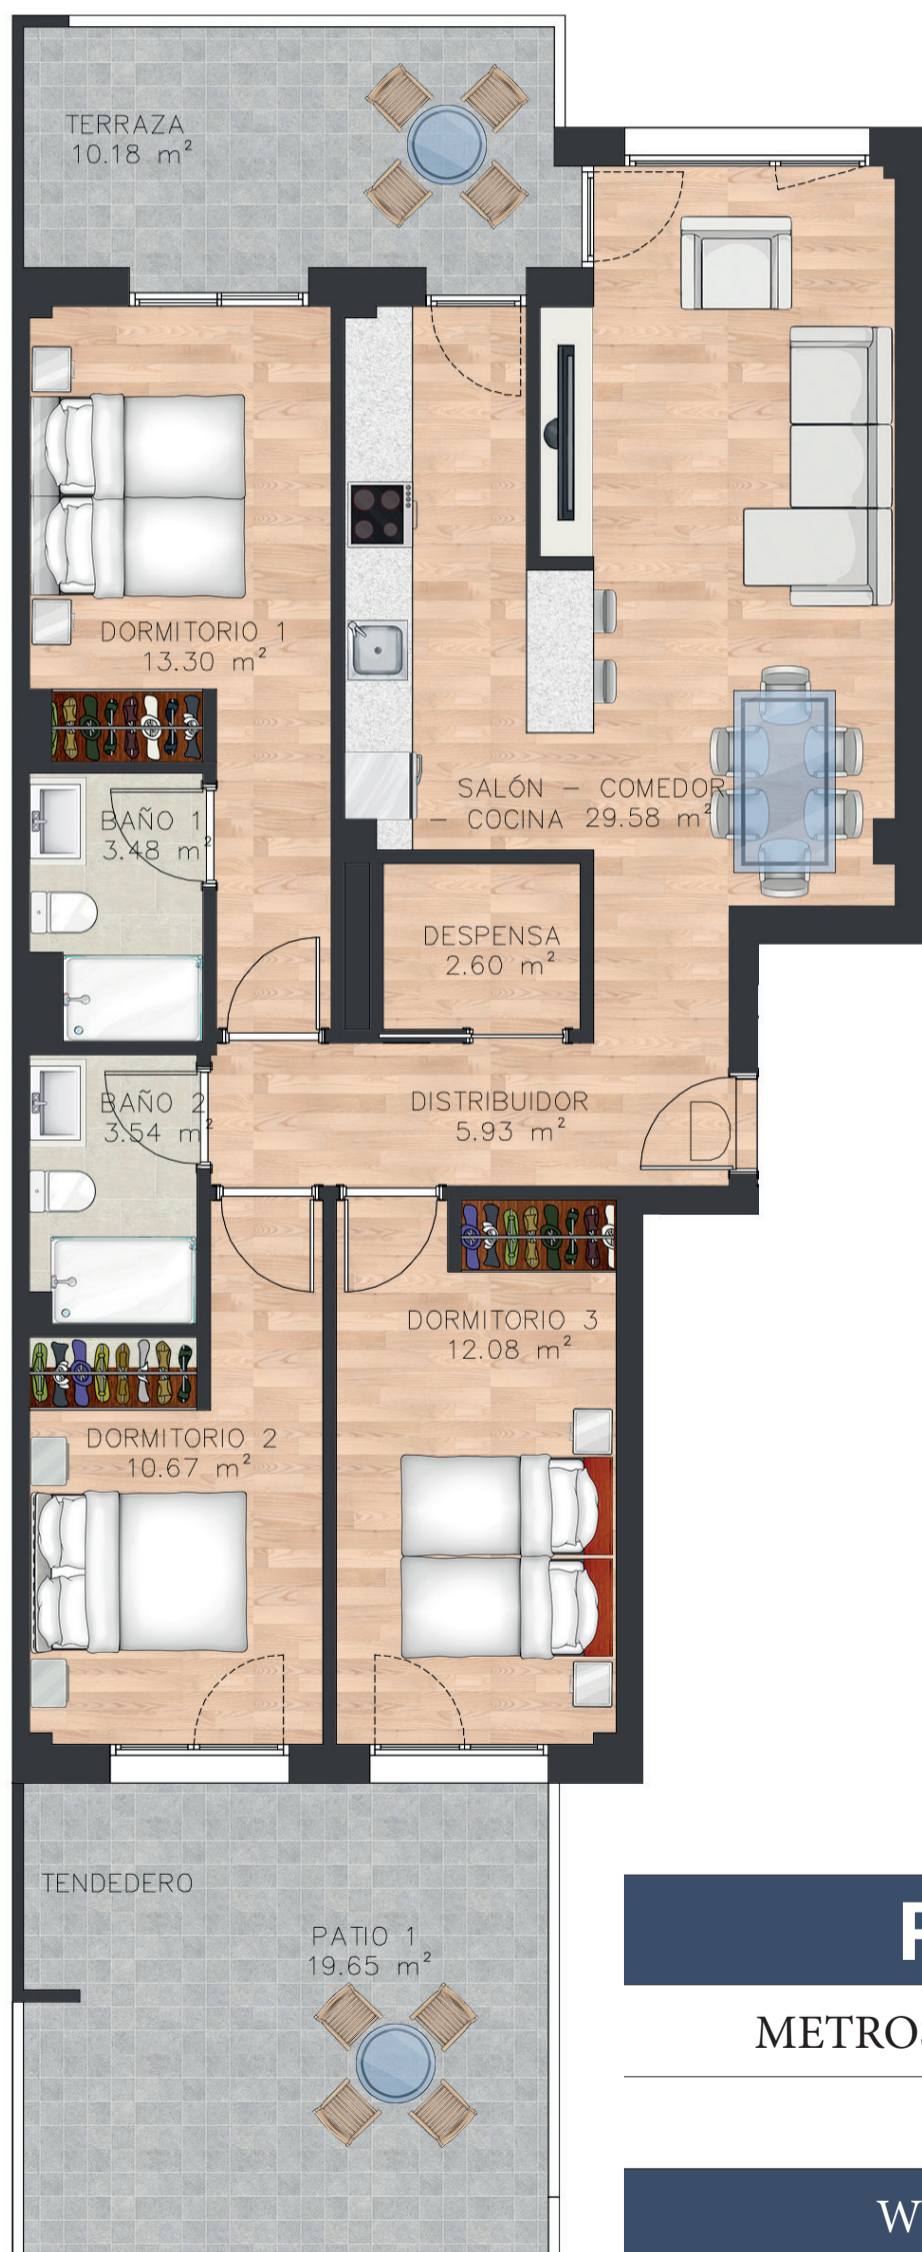

RESIDENCIAL  
**FINCA**  
LA **TORRE**

## PLANTA 1 D PORTAL 2

METROS CONSTRUIDOS 95.86m<sup>2</sup> (+ 10.18m<sup>2</sup> terraza + patio)

METROS ÚTILES 81,18 m<sup>2</sup> (+ 10.18 m<sup>2</sup> terraza + patio)

[WWW.RESIDENCIALFINCALATORRE.COM](http://WWW.RESIDENCIALFINCALATORRE.COM)