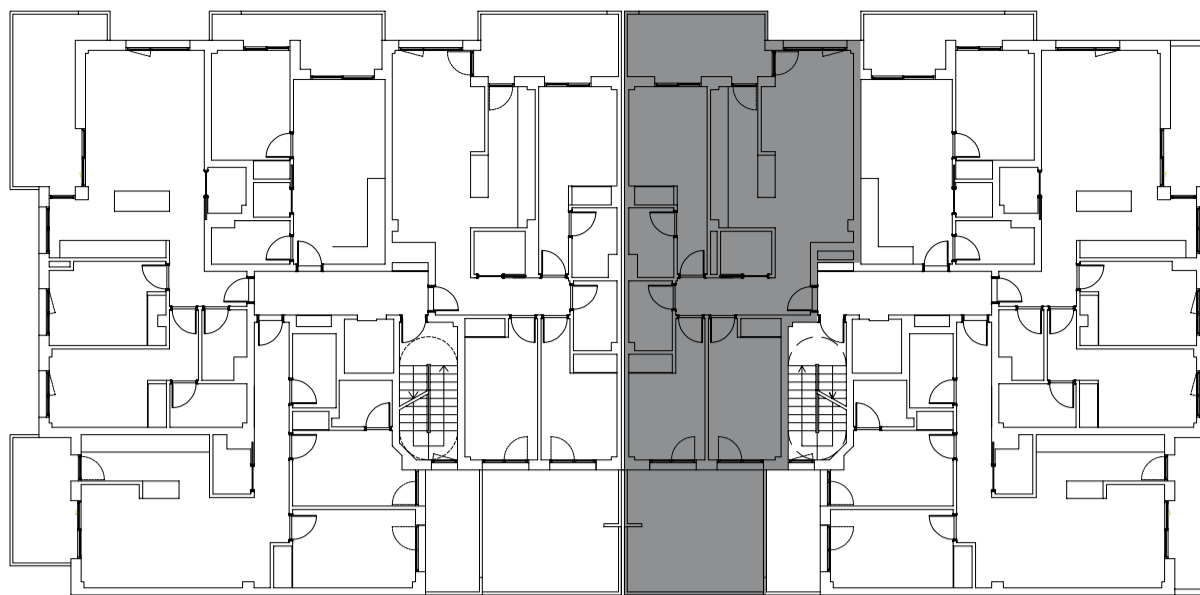

## PLANTA 1 D PORTAL 2

METROS CONSTRUIDOS 95.86m<sup>2</sup> (+ 10.18m<sup>2</sup> terraza + patio)

METROS ÚTILES 81,18 m<sup>2</sup> (+ 10.18 m<sup>2</sup> terraza + patio)

[WWW.RESIDENCIALFINCALATORRE.COM](http://WWW.RESIDENCIALFINCALATORRE.COM)