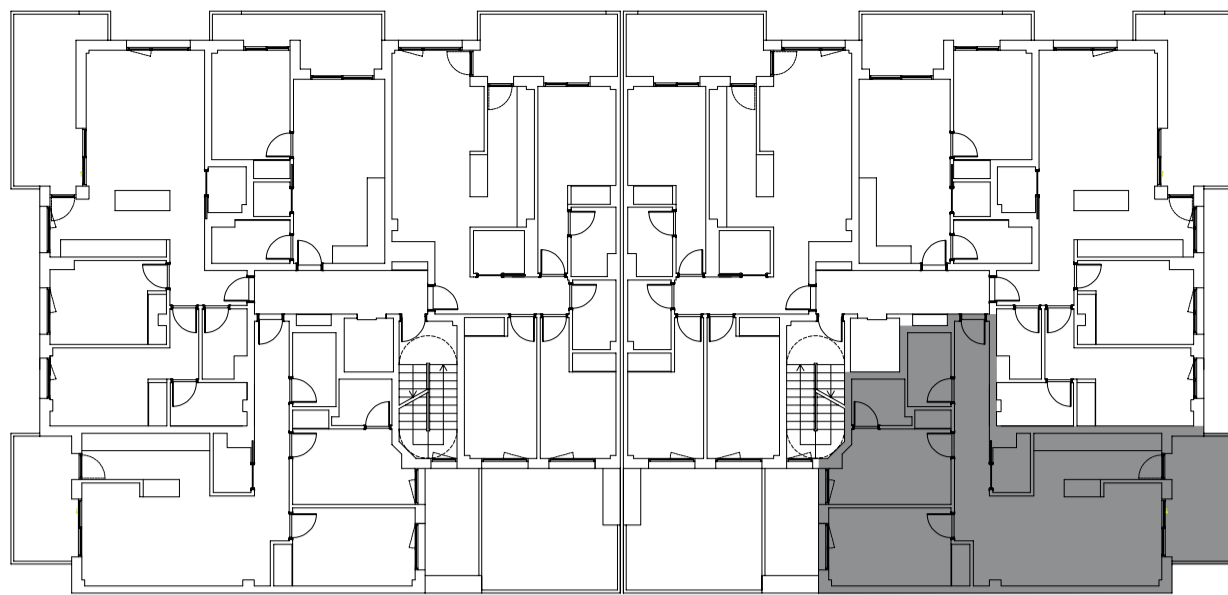

RESIDENCIAL
FINCA
LA **TORRE**

PLANTA TIPO 2,3,4 A PORTAL 2

METROS CONSTRUIDOS 83.06m² (+ 8.64m² terraza)

METROS ÚTILES 70.07 m² (+ 8.64 m² terraza)

WWW.RESIDENCIALFINCALATORRE.COM