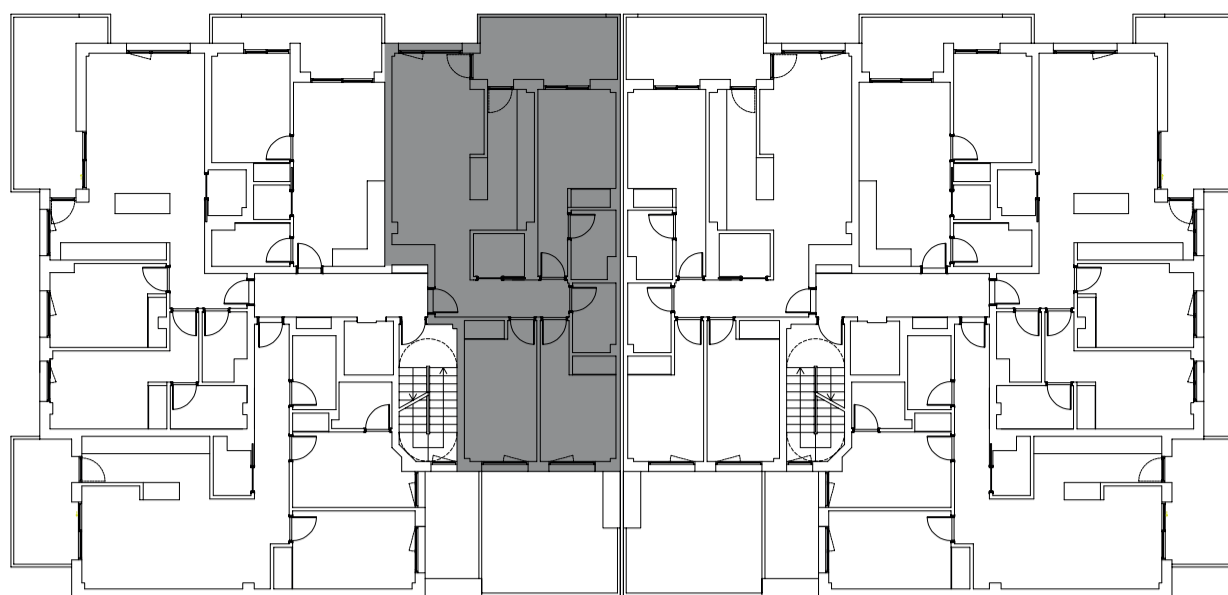

RESIDENCIAL
FINCA
LA **TORRE**

PLANTA TIPO 2,3,4 D PORTAL 1

METROS CONSTRUIDOS 95.86m² (+ 10.18m² terraza)

METROS ÚTILES 81,18 m² (+ 10.18 m² terraza)

WWW.RESIDENCIALFINCALATORRE.COM