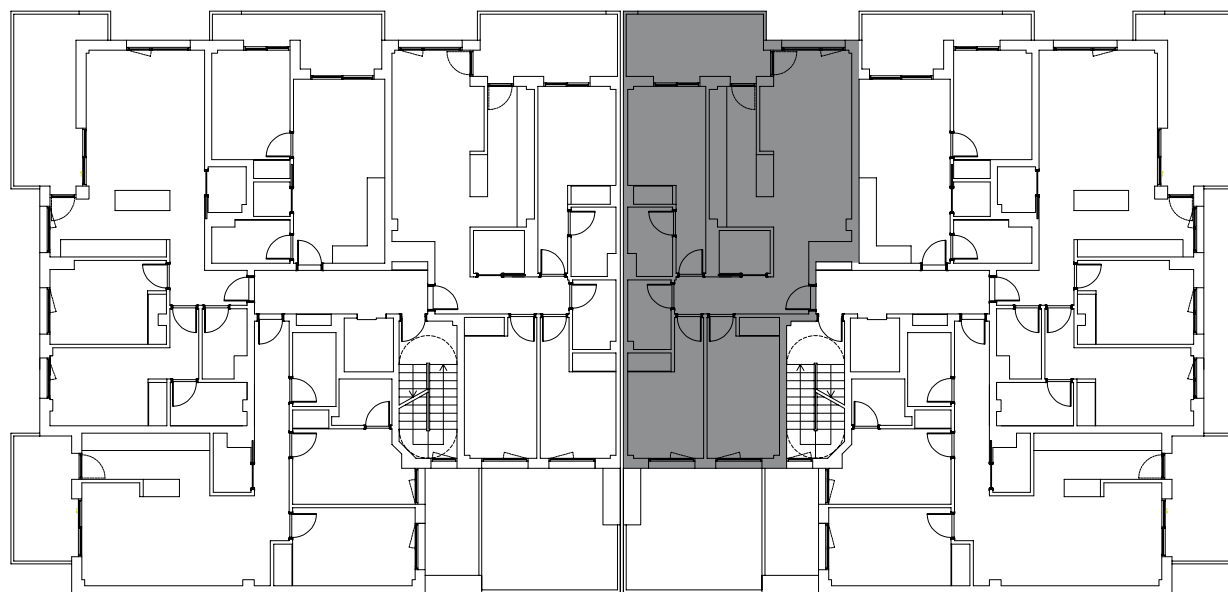

RESIDENCIAL
FINCA
LA **TORRE**

PLANTA TIPO 2,3,4 D PORTAL 2

METROS CONSTRUIDOS 95.86m² (+ 10.18m² terraza)

METROS ÚTILES 81,18 m² (+ 10.18 m² terraza)

WWW.RESIDENCIALFINCALATORRE.COM