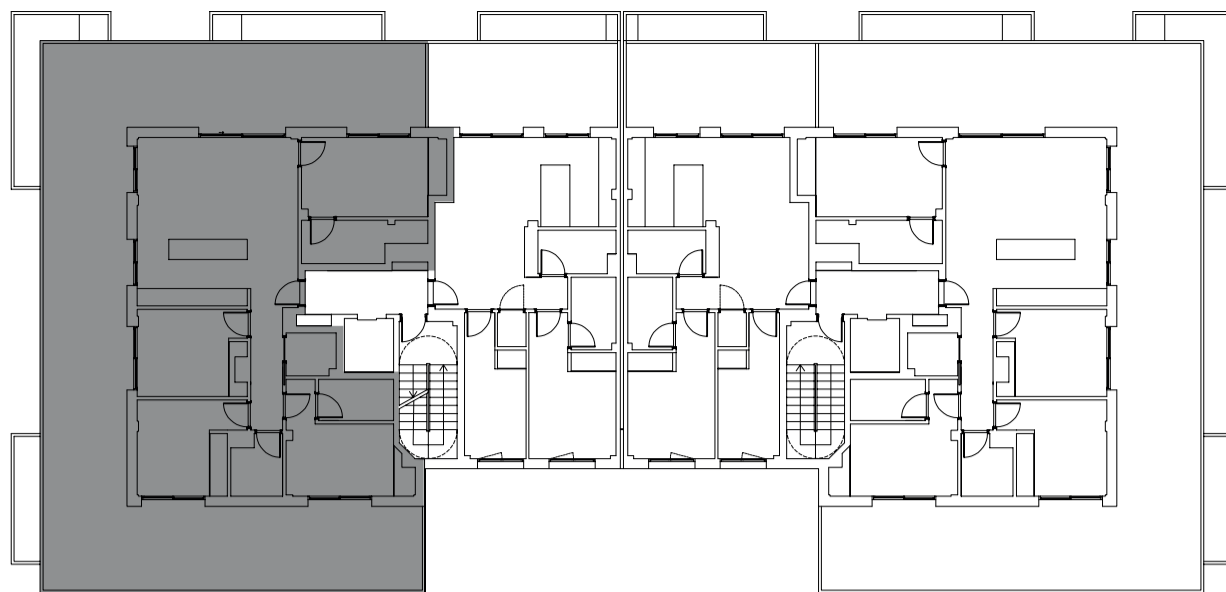

RESIDENCIAL
FINCA
LA **TORRE**

PLANTA ÁTICO A PORTAL 1

METROS CONSTRUIDOS 119.53 m² (+113.32 m² terraza)

METROS ÚTILES 99.00 m² (+113.32 m² terraza)

WWW.RESIDENCIALFINCALATORRE.COM