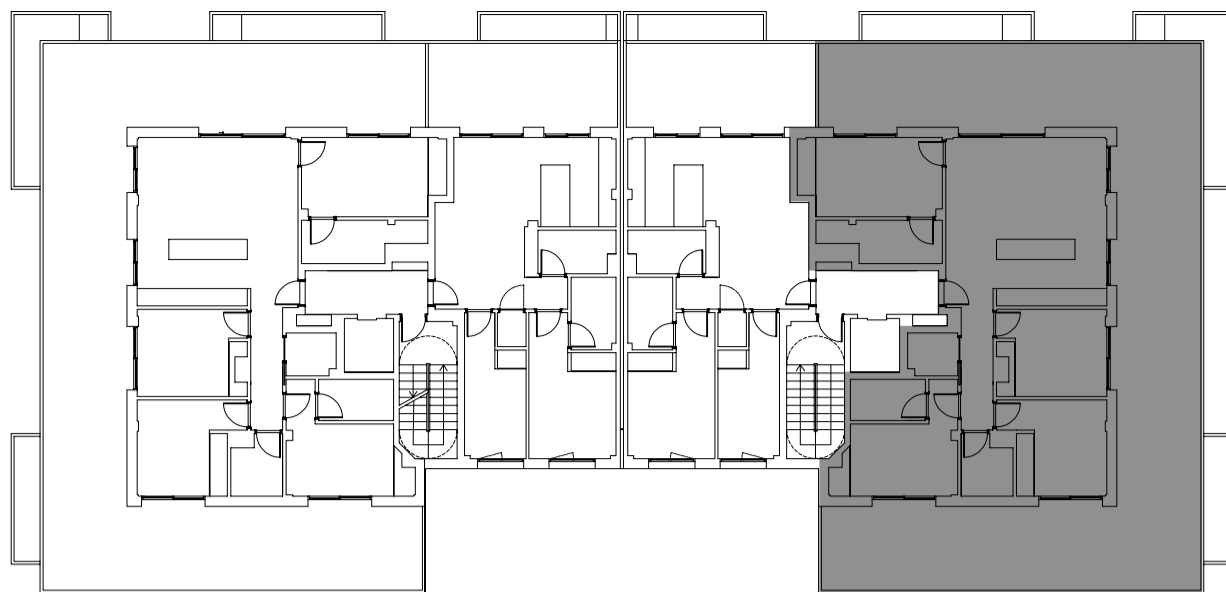

RESIDENCIAL
FINCA
LA **TORRE**

PLANTA ÁTICO A PORTAL 2

METROS CONSTRUIDOS 119.53 m² (+113.32 m² terraza)

METROS ÚTILES 99.00 m² (+113.32 m² terraza)

WWW.RESIDENCIALFINCALATORRE.COM