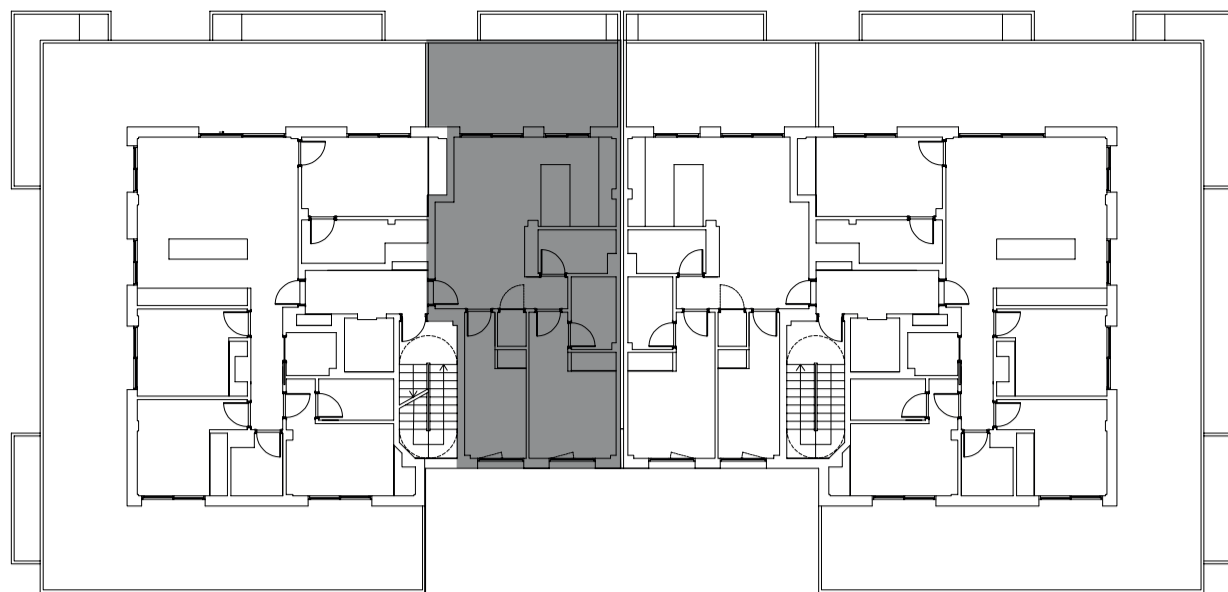

RESIDENCIAL
FINCA
LA **TORRE**

PLANTA ÁTICO B PORTAL 1

METROS CONSTRUIDOS 70.20 m² (+ 18.97 m² terraza)

METROS ÚTILES 59.22 m² (+ 18.97 m² terraza)

WWW.RESIDENCIALFINCALATORRE.COM