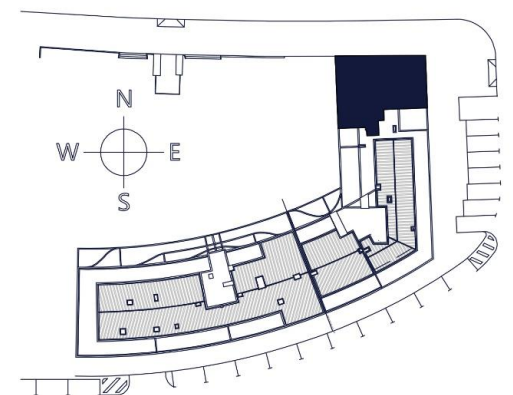

RESIDENCIAL
**FINCA
LA TORRE**

Bloque B

Vivienda: 1º B.

Superficie útil: 90,48 m²

- 1 Salón, cocina, comedor: 40,99 m²
- 2 Hall/Distribuidor: 6,74 m²
- 3 Baño 1: 3,8 m²
- 4 Baño 2: 3,25 m²
- 5 Dormitorio 1: 12,31 m²
- 6 Dormitorio 2: 11,69 m²
- 7 Dormitorio 3: 11,7 m²
- 8 Terraza 1: 13,93 m²
- 9 Terraza 2: 14,25 m²

Superficie construida:

Vivienda : 105,87 m²
Vivienda + terraza : 135,88 m²