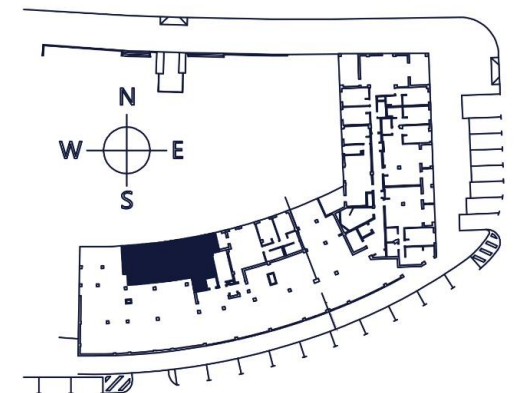

RESIDENCIAL
**FINCA
LA TORRE**

Bloque B

Vivienda: 1º E.

Superficie útil: 74,56 m²

- 1 Salón, cocina, comedor: 36,41 m²
- 2 Hall/Distribuidor: 2,81 / 2,77 m²
- 3 Baño 1: 3,53 m²
- 4 Baño 2: 3,43 m²
- 5 Dormitorio 1: 14,81 m²
- 6 Dormitorio 2: 10,8 m²
- 7 Tendedero: 3,77 m²

Superficie construida:
Vivienda : 89,27 m²
Vivienda +Tendedero : 93,61 m²

Escala grafica