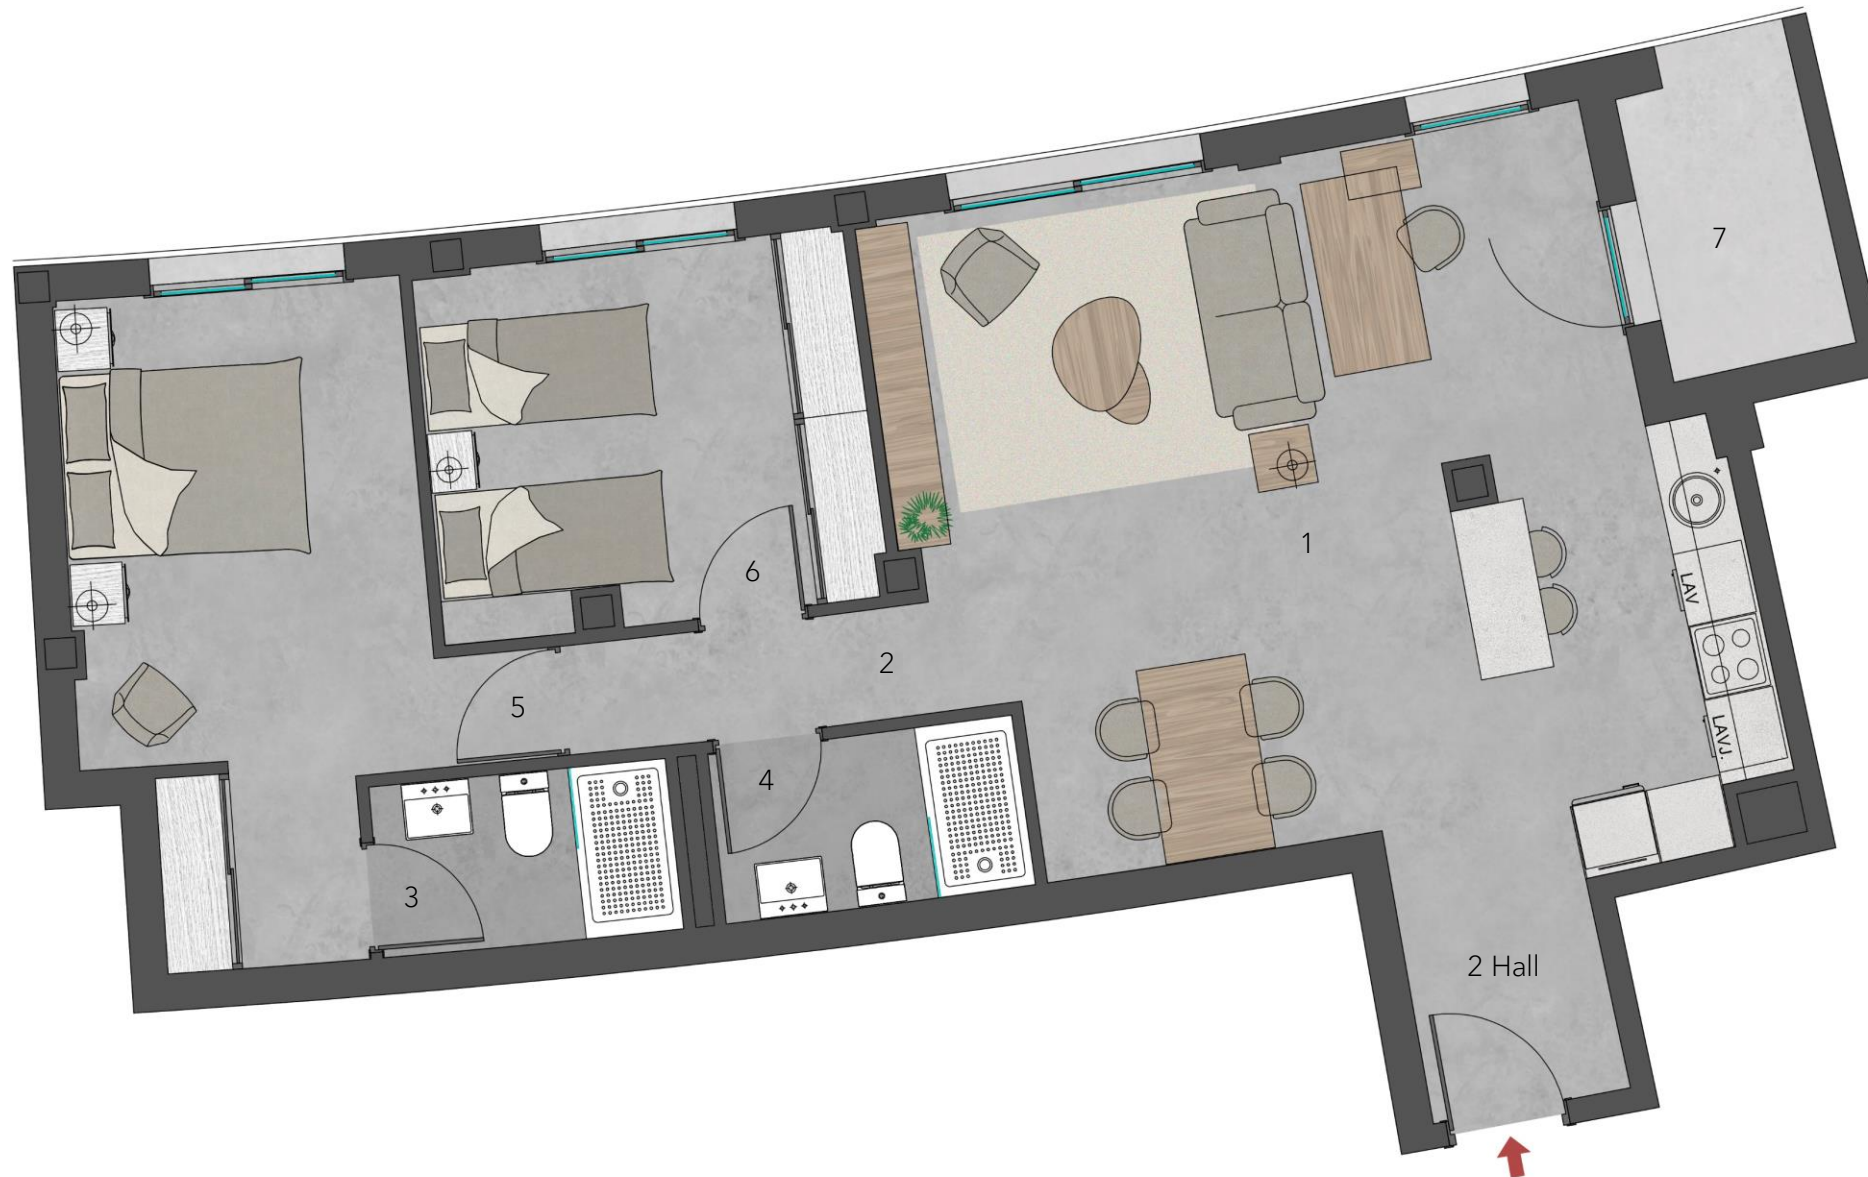

RESIDENCIAL
**FINCA
LA TORRE**

Bloque B

Vivienda: 1º E.

Superficie útil: 74,56 m²

- 1 Salón, cocina, comedor: 36,41 m²
- 2 Hall/Distribuidor: 2,81 / 2,77 m²
- 3 Baño 1: 3,53 m²
- 4 Baño 2: 3,43 m²
- 5 Dormitorio 1: 14,81 m²
- 6 Dormitorio 2: 10,8 m²
- 7 Tendedero: 3,77 m²

Superficie construida:
Vivienda : 89,27 m²
Vivienda +Tendedero : 93,61 m²

Escala grafica