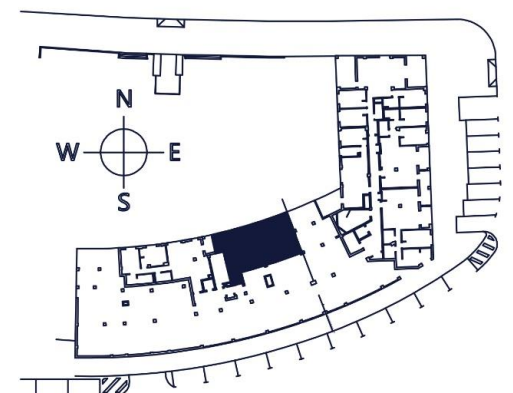

RESIDENCIAL
**FINCA
LA TORRE**

Bloque B

Vivienda: 1º F.

Superficie útil: 66,55 m²

- 1 Salón, cocina, comedor: 30,92 m²
- 2 Hall/Distribuidor: 2,67 / 2,59 m²
- 3 Baño 1: 3,80 m²
- 4 Baño 2: 4,33 m²
- 5 Dormitorio 1: 12,73 m²
- 6 Dormitorio 2: 9,51 m²
- 7 Tendedero: 3,79 m²

Superficie construida:

- Vivienda : 79,77 m²
- Vivienda + Tendedero : 84,17 m²