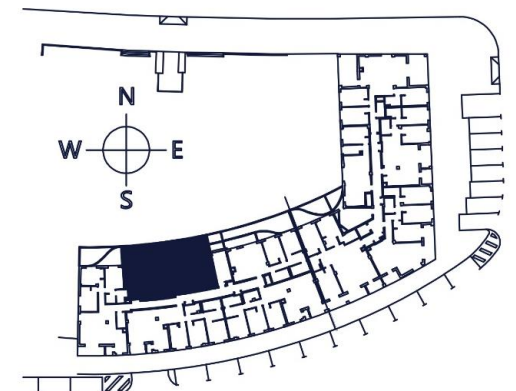

RESIDENCIAL  
**FINCA  
LA TORRE**

**Bloque B**

**Vivienda: 2º i.**

**Superficie útil: 64,04 m<sup>2</sup>**

- 1 Salón, cocina, comedor: 29,58 m<sup>2</sup>
- 2 Distribuidor: 3,91 m<sup>2</sup>
- 3 Baño 1: 4,05 m<sup>2</sup>
- 4 Baño 2: 3,97 m<sup>2</sup>
- 5 Dormitorio 1: 12,21 m<sup>2</sup>
- 6 Dormitorio 2: 10,32 m<sup>2</sup>

7 Terraza: 38,46 m<sup>2</sup>

**Superficie construida:**

Vivienda : 73,96 m<sup>2</sup>

Vivienda + Terraza : 115,32 m<sup>2</sup>

Escala grafica