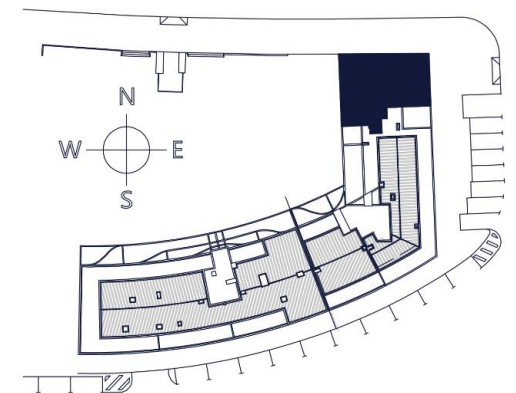

RESIDENCIAL
**FINCA
LA TORRE**

Bloque B

Vivienda: 3º B.

Superficie útil: 88,51 m²

- 1 Salón, cocina, comedor: 38,98 m²
- 2 Hall/Distribuidor: 6,77 m²
- 3 Baño 1: 3,8 m²
- 4 Baño 2: 3,25 m²
- 5 Dormitorio 1: 12,32 m²
- 6 Dormitorio 2: 11,69 m²
- 7 Dormitorio 3: 11,7 m²

8 Terraza: 29,99 m²

Superficie construida:

Vivienda : 103,26 m²
Vivienda + Terraza : 137,80 m²

“ Este documento no tiene valor contractual, siendo meramente informativo.”