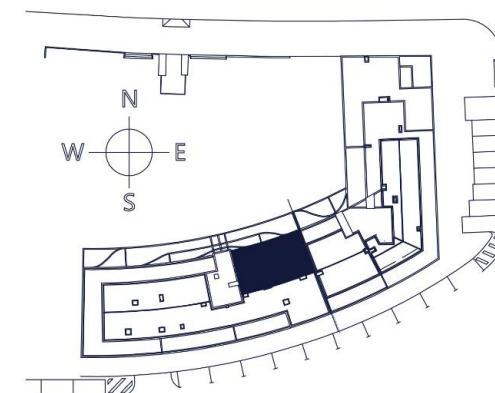

RESIDENCIAL

FINCA LA TORRE

Bloque B

Vivienda: 4º F.

Superficie útil: 55,81 m²

- 1 Salón, cocina, comedor: 25,01 m²
- 2 Hall/Distribuidor: 1,19 m²
- 3 Baño 1: 3,55 m²
- 4 Baño 2: 2,89 m²
- 5 Dormitorio 1: 11,74 m²
- 6 Dormitorio 2: 11,43 m²
- 7 Terraza: 15,46 m²

Superficie construida:

Vivienda : 66,01 m²

Vivienda + Terraza : 82,32 m²

Escala grafica