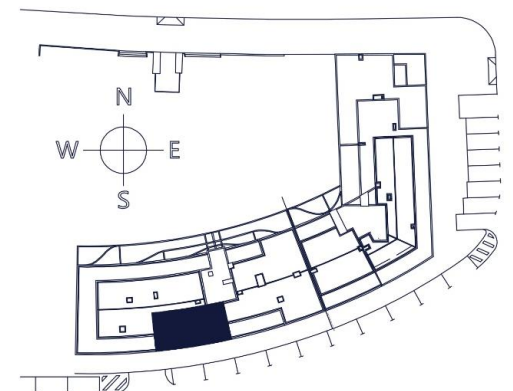

RESIDENCIAL  
**FINCA  
LA TORRE**

**Bloque B**

**Vivienda: 4º H.**

**Superficie útil: 35,80 m<sup>2</sup>**

1 Salón, cocina, comedor: 19,91 m<sup>2</sup>

2 Distribuidor: 1,38 m<sup>2</sup>

3 Baño : 3,46 m<sup>2</sup>

4 Dormitorio : 11,05 m<sup>2</sup>

5 Terraza: 32,66 m<sup>2</sup>

**Superficie construida:**

Vivienda : 42,69 m<sup>2</sup>

Vivienda + Terraza : 77,56 m<sup>2</sup>

Escala grafica