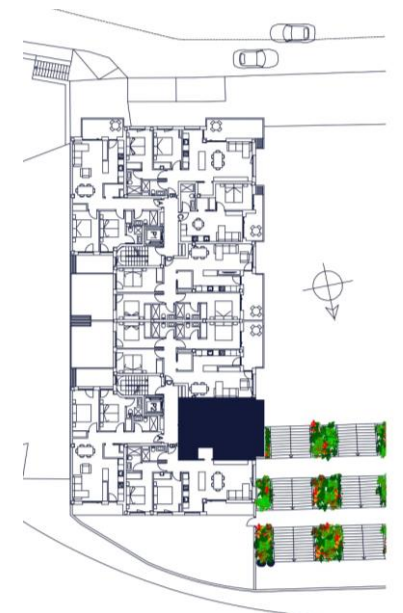

RESIDENCIAL
**FINCA
LA TORRE**

**Edificio A portal 2
Vivienda: 1,2,3,4º C.**

Superficie útil: 36,69 m²

1/Salón Cocina Comedor: 20,03 m²

2/ Dormitorio: 12,81 m²

3/ Baño: 3,85 m²

4/ Terraza: 7,02 m²

Superficie construida:

Vivienda: 43,40 m²

Vivienda + terraza : 50,96 m²