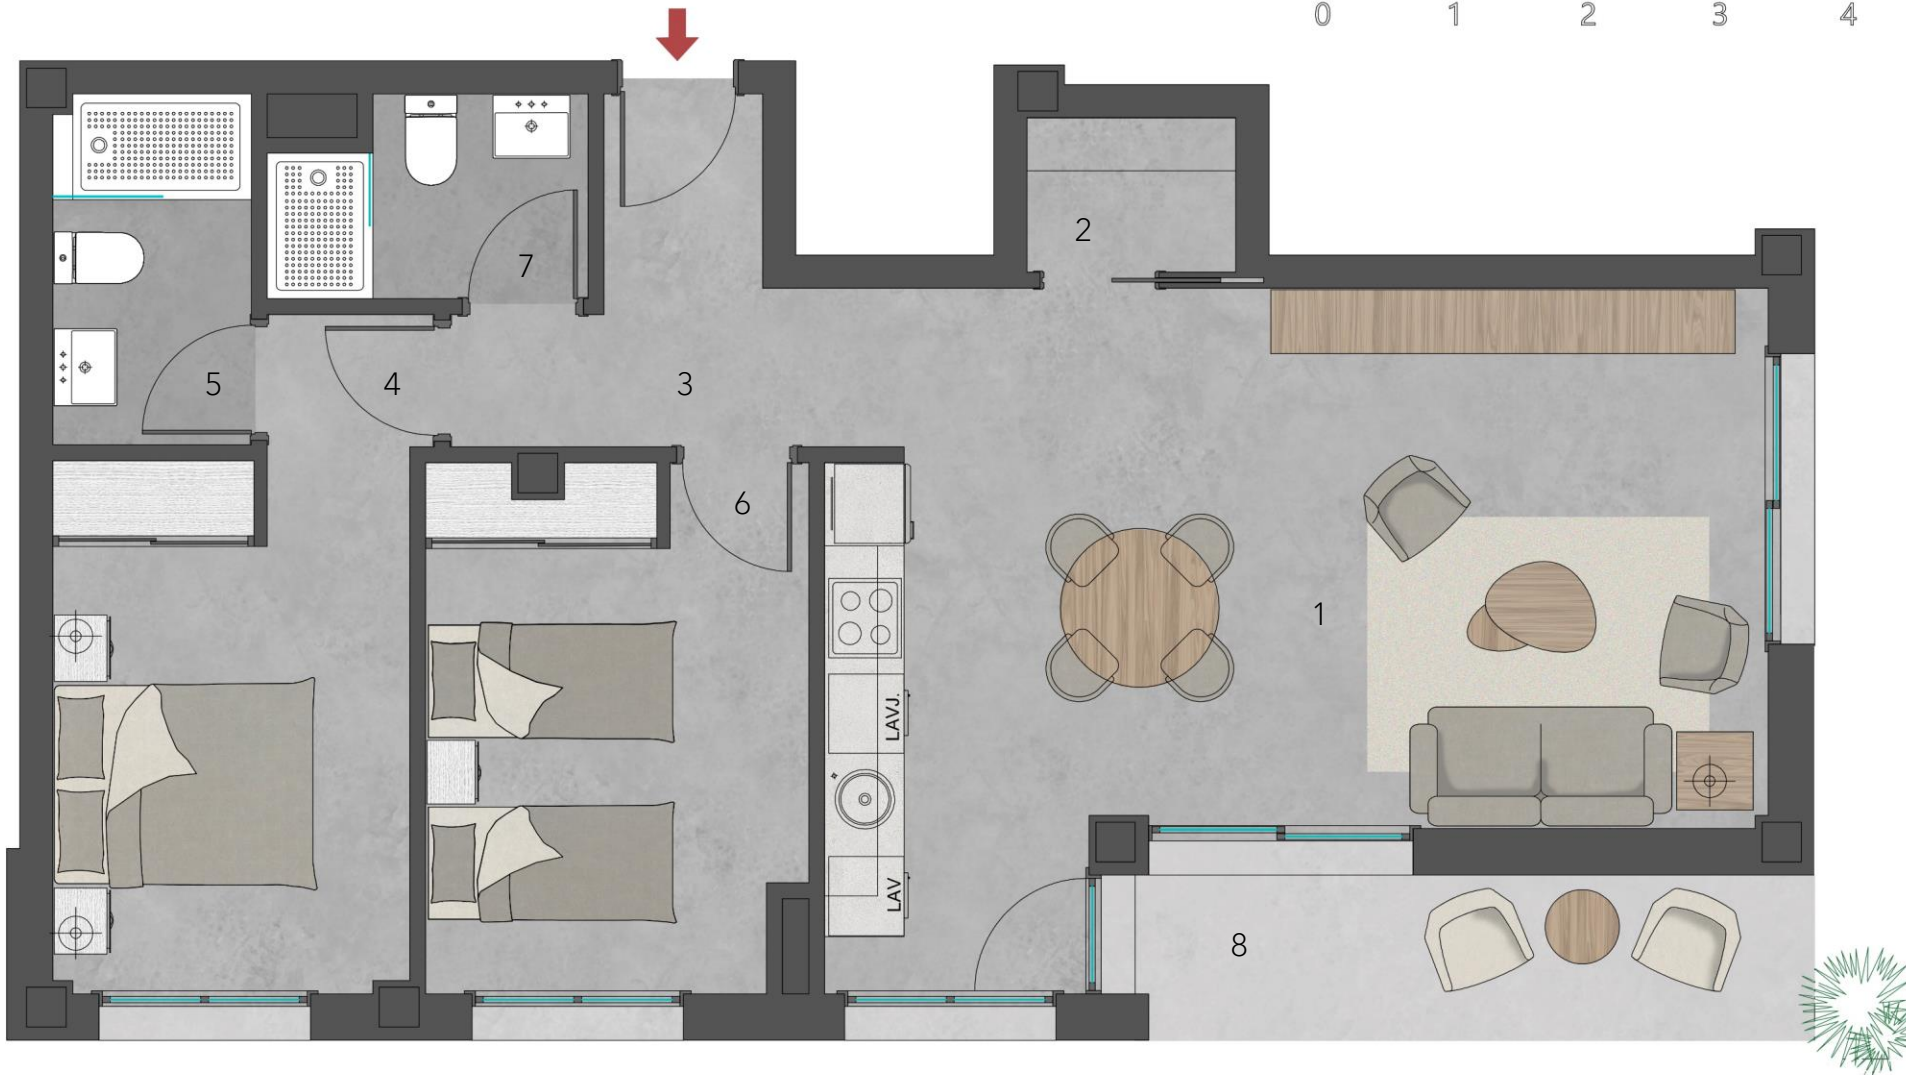

RESIDENCIAL
**FINCA
LA TORRE**

Escala grafica

**Edificio A portal 2
Vivienda: 1º B.**

Superficie útil: 69,21 m2

- 1/Salón Cocina Comedor: 31,82 m2
- 2/ Despensa: 1,85 m2
- 3/ Distribuidor: 4,67 m2
- 4/ Dormitorio 1: 12,24 m2
- 5/ baño 1: 3,95 m2
- 6/ dormitorio 2: 11,28 m2
- 7/ Baño 2: 3,40 m2
- 8/ terraza: 6,05 m2

Superficie construida:

Vivienda: 82,60 m2
Vivienda + terraza : 88,90 m2